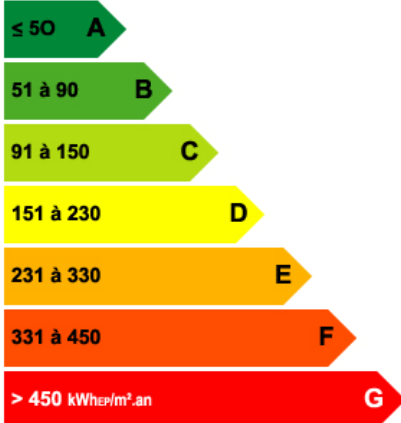

TRÈS BEAU CORPS DE FERME RÉNOVÉ

Secteur de Cardesse , à mi-chemin entre Oloron et Monein, très beau corps de ferme béarnais rénové sur environ 2 hectares de terres bordées par une rivière.

Le corps de ferme se compose d'une habitation de 5 pièces principales : un double séjour/salon et une cuisine indépendante, à l'étage une très belle chambre et une grande salle de bains (douche et baignoire, double vasque) et deux autres chambres. Intérieur très confortable ayant fait l'objet d'une rénovation soignée.

La cour intérieure distribue diverses dépendances à usage de grange, étable et écuries. A l'écart, on trouve un double garage, des boxes à chevaux avec accès direct sur les pâturages ombragés et bordés par une rivière. Un lieu de vie paisible et champêtre.

Référence : AN_137

DPE : En Cours

367 500 €

Logement économe

Logement énergivore