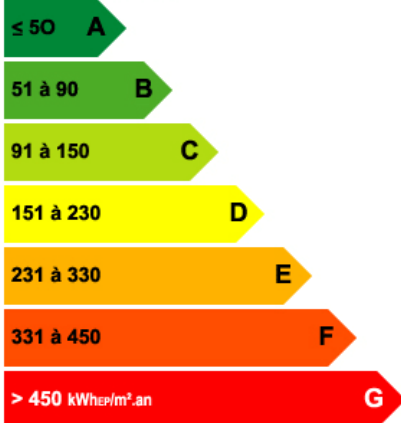

Référence : re160

DPE : Classe D

540 000 €

Logement économe

Logement énergivore