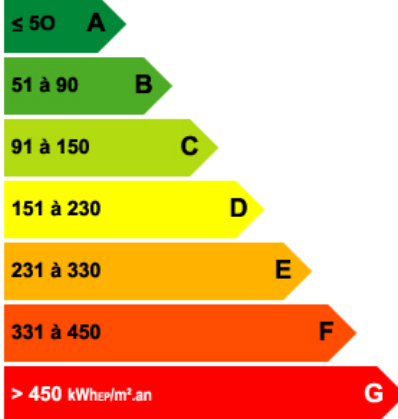

Maisons du Béarn

AGENCE IMMOBILIÈRE

APPARTEMENT PLAIN PIED

Au centre de Monein bel appartement ancien de 88 m² de plain-pied. Rénové il se compose d'une entrée, d'un séjour sur parquet et d'un grand salon sur parquet, cuisine aménagée et équipée (plaques et hotte), 2 chambres, wc et salle d'eau. Nombreux placards. Chauffage central gaz de ville . DPE D. Libre en mars 2020

Sérieuse références exigées

DPE : D

595 € Frais d'agence : 250

Logement économe

Logement énergivore