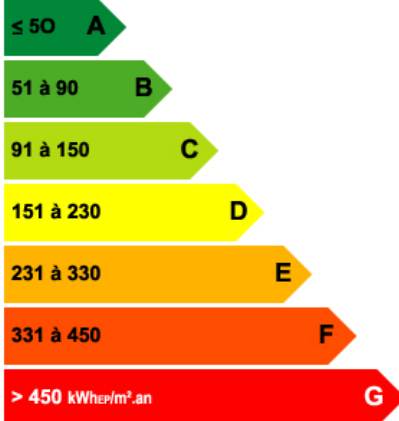

DPE : D

300 €

Logement économe

Logement énergivore