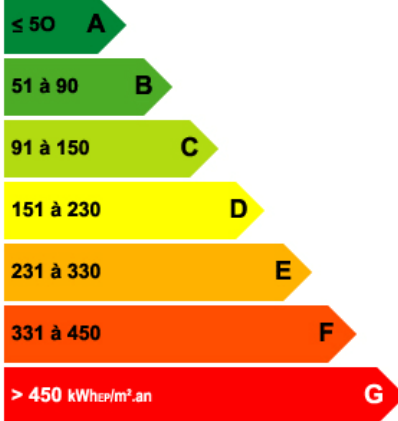

Maisons du Béarn

AGENCE IMMOBILIÈRE

MAISON DE VILLAGE AVEC 4 CHAMBRES

Maison de village de 120 m² composée de séjour/salon avec poêle à bois, cuisine aménagée et équipée, ; A l'étage 4 chambres, SDB et wc. Chauffage par convecteurs électriques et radiants. Cour fermée et partie de grange.

Libre Mi-Mai 2022

DPE : D

740 €

Frais d'agence : 290€

Logement économe

Logement énergivore