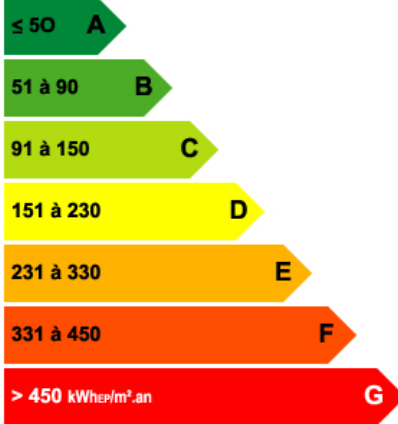

STUDIO AVEC COUR PRIVATIVE

Centre ville de Monein, studio rénové en rez-de-chaussée avec cour privative d'un immeuble. Composé d'une pièce en L avec coin kitchenette (hotte, plaques vitrocéramiques, frigo), salle d'eau, WC. Chauffage électrique. Pièce commune à l'immeuble au RDC (vélo, poubelles...).

Libre de suite

360 €

Frais d'agence : 150€

Logement économe

Logement énergivore