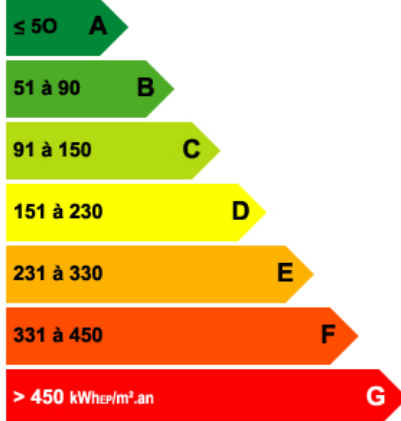

PETIT CORPS DE FERME

MONEIN Castet, très joli petit corps de ferme béarnais avec grange et dépendances.

En hameau de campagne, à 5 minutes du centre-ville, ce petit corps de ferme est composé d'une habitation de 7 pièces principales dont 4 chambres, salle de bains, une pièce à vivre et un salon. Grenier sur l'ensemble.

Sur l'arrière, on trouve un ensemble de bâtiments, autour d'une cour, à usage de grange, ancien chai, hangars et étable. Joli petit jardin clos de murs et petite prairie sur l'arrière, l'ensemble pour environ 4380 m². Beaucoup de caractère.

Référence : AN_140

200 000 €

Logement économe

Logement énergivore