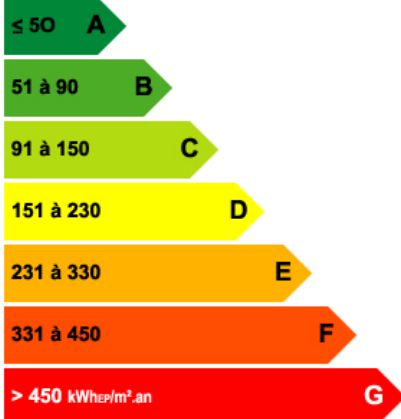

Une grange, non attenante, d'une superficie d'à peu près 100m² au sol, avec possibilité d'exploiter le haut, complète cette propriété.

Référence : AN_143

DPE : D

279 999 €

Logement économe

Logement énergivore