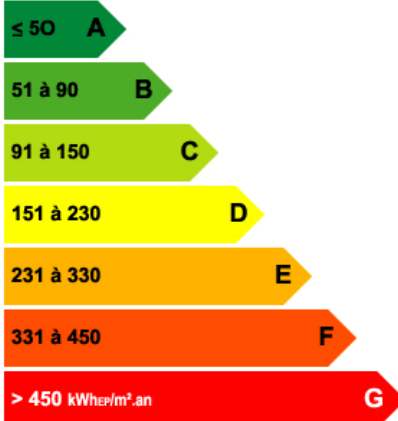

AGRÉABLE ET JOLIE MAISON

Mourenx, dans quartier calme et résidentiel, très agréable et jolie maison de 120m² habitables composée d'une entrée, une cuisine équipée et aménagée avec spacieux coin repas, séjour double (possibilité d'ouverture d'une partie sur la cuisine) avec cheminée donnant sur terrasse carrelée, coin nuit avec 2 chambres et une salle de bain, suite parentale à l'écart avec dressing et salle d'eau privative avec accès direct sur le jardin. A l'étage, une pièce pouvant servir de chambre d'ami ou de bureau, et un espace grenier complètent l'intérieur. A l'extérieur, on retrouve un garage et un atelier-verrière.

Un chemin piétonnier à proximité permet de rejoindre le centre ville directement.

Référence : RE_120

DPE : En cours

189 900 €

Logement économe

Logement énergivore