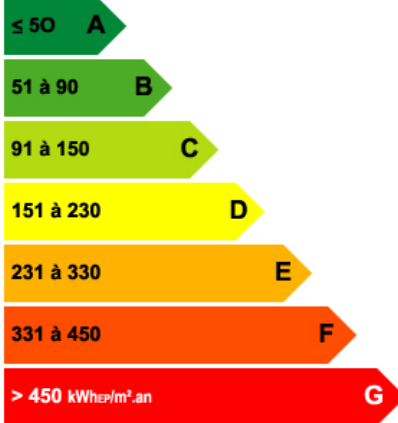

SPACIEUSE MAISON

Centre Ville de Monein, à deux pas des écoles et collège, grande maison (210m²) de 6 pièces principales dont 4 chambres.

La maison se compose d'une entrée desservant une pièce (bureau, bibliothèque), une très belle pièce de vie lumineuse avec cuisine équipée, une salle d'eau, buanderie. A l'étage, 4 très belles chambres dont une pouvant être aménagée en suite parentale, mezzanine et salle de bain. Cour, terrasse et jardin de ville, Carport. Maison en très bel état.

Référence : RE_121

DPE : Classe C

239 000 €

Logement économe

Logement énergivore