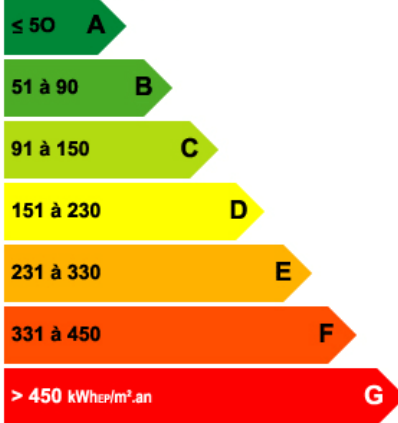

Maisons du Béarn

AGENCE IMMOBILIÈRE

EN CAMPAGNE 15MN DE MONEIN

Secteur Lucq de béarn, en hameau de campagne, petite maison (construction 1975) de 4 pièces à rénover, l'ensemble sur un grand jardin d'environ 8000m².

Travaux à prévoir.

Référence : AN_154

105 000 €

Logement économe

Logement énergivore