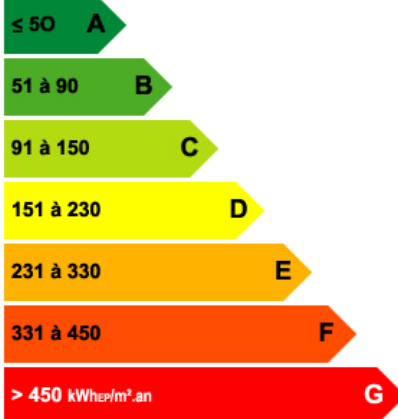

PETIT CORPS DE FERME

Secteur MONEIN / ARBUS / LACOMMANDE,

Dans très bel environnement de campagne, sur environ 7 hectares (dont 6 hectares de vallon), petit corps de ferme isolé, composé d'une habitation de 3 pièces principales, de très nombreuses dépendances, granges, hangar, pressoir et autres bâtiments d'exploitation. Cour et jardin avec potager et fruitiers.

Des travaux de rénovation sont à prévoir mais le potentiel est là !

Référence : AN_161

DPE : Vierge

131 000 €

Logement économe

Logement énergivore