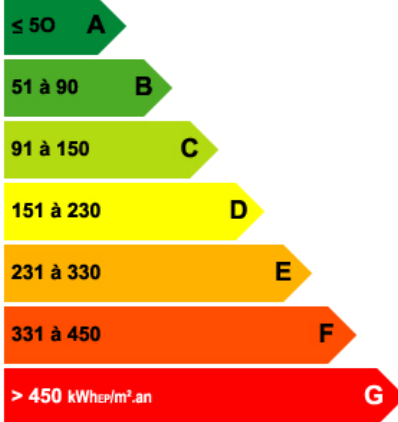

VILLA DES ANNÉES 70

PARDIES, Villa des années 70, élevée sur sous-sol complet (110m²) et un étage d'une superficie de 106 m² habitable. Entrée desservant une cuisine (aménagée et équipée) avec accès direct sur un balcon, un séjour double (accès sur un balcon également donnant sur le jardin), 4 chambres, salle de bain, le tout sur une parcelle d'environ 1000 m² arboré et joliment entretenu.

Référence : RE_124

198 000 €

Logement économe

Logement énergivore