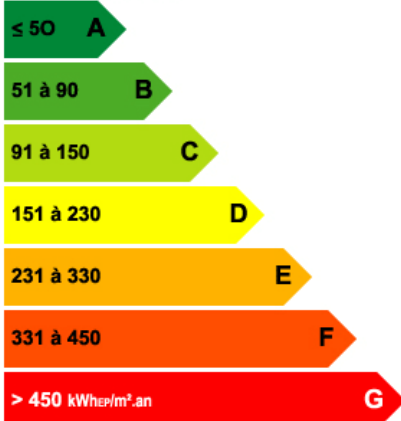

Référence : RE_167

DPE : En Cours

465 000 €

Logement économe

Logement énergivore