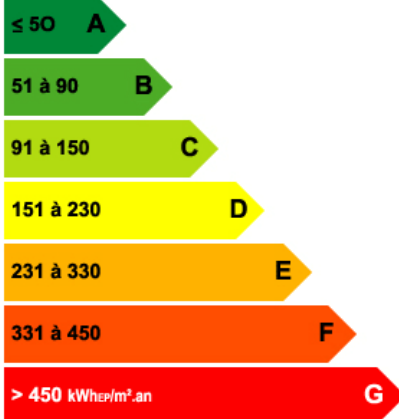

Le jardin est magnifiquement entretenu, on y trouve un grand abri.

Idéal pour un premier achat si vous aimez bricoler ou pour une petite maison de vacances.

Référence : RE_168

DPE : Vierge

168 000 €

Logement économe