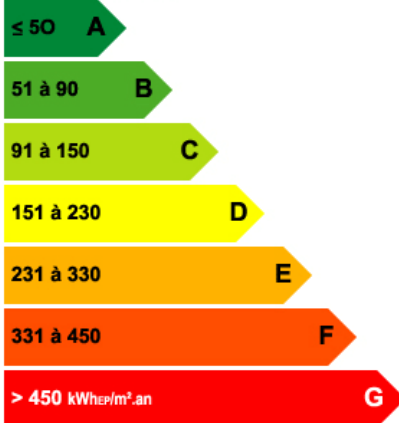

La maison est en parfait état, idéalement située à deux pas des commerces. Ne tardez pas à la visiter.

Référence : RE165

DPE : Classe D

0 €

Logement économe

Logement énergivore