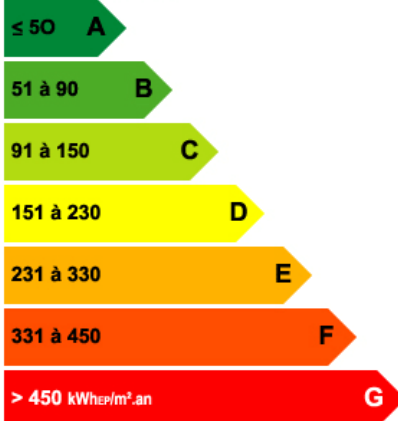

A visiter sans délai, coup de cœur assuré !

Référence : AN_189

DPE : En cours

165 000 €

Logement économe

Logement énergivore