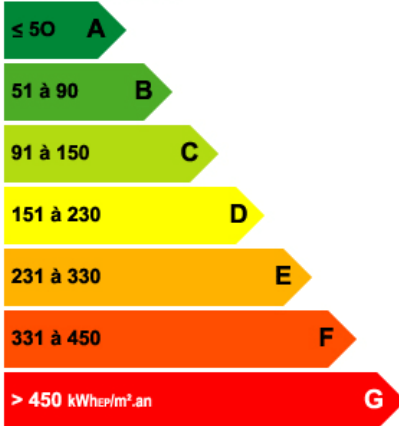

Le terrain d'une superficie de 1700 m² est plat, un petit ruisseau délimite la propriété.

Les réseaux sont à proximité, la commune étant raccordée au tout à l'égout.

Honoraires d'agence à la charge du vendeur.

Référence : Tab-Lacommande

DPE : Non soumis

56 000 €

Logement économe

Logement énergivore