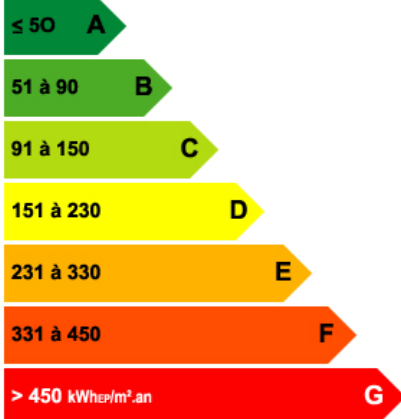

Prix du terrain : 73000€

Honoraires d'agence : 3000€ soit 4% du prix de vente.

Référence : Tab-SerresSainteMarie

DPE : Non soumis

76 000 €

Logement économe

Logement énergivore